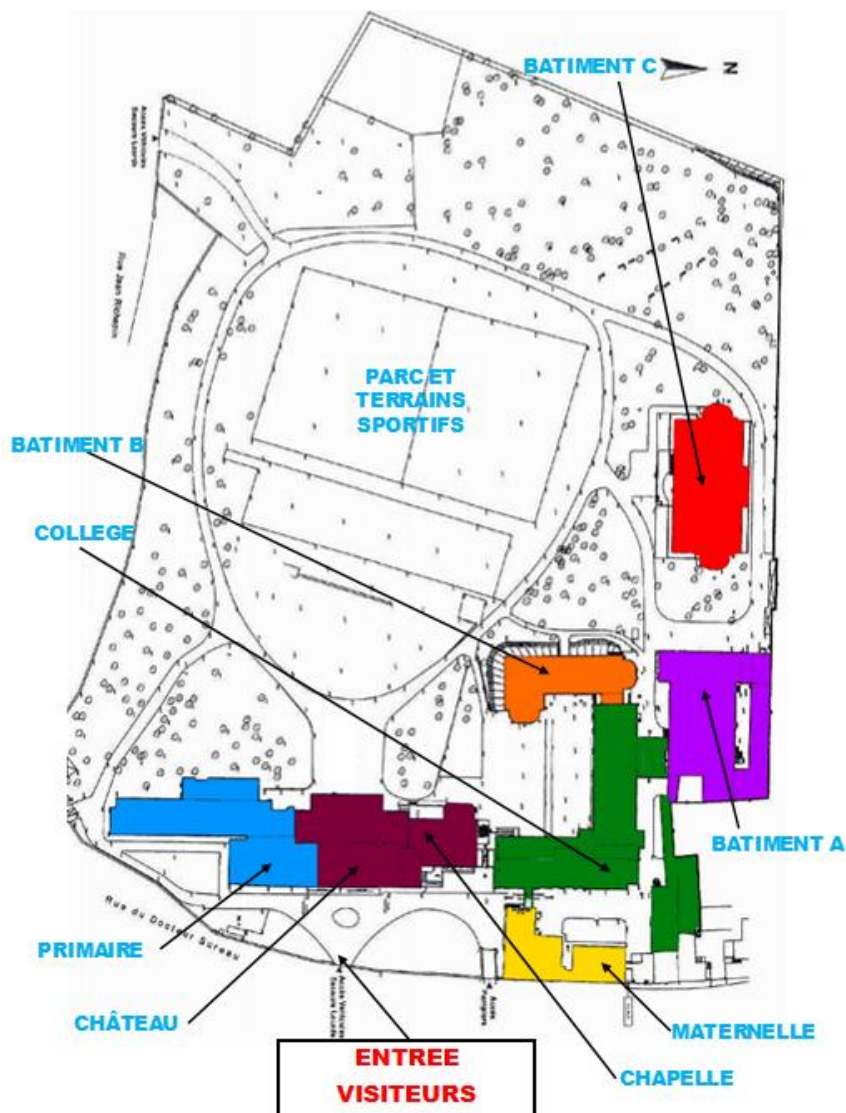

PLAN

GROUPE SCOLAIRE

	Localisation
Tournois sportifs	Parc et terrains sportifs
Projet pastoral	Chapelle et Aumôneries (collège et lycées)
Animation Échecs	Cafétéria (RDC bâtiment A)
Exposition option arts plastiques	Parc et couloirs bâtiments
Stand Association Parent d'élèves (APEL)	Devant le château face au parc
Infirmierie – PAI, PPS	Chateau
Vente de gâteaux Bureau des élèves	RDC Bâtiment C et itinérante

JOURNÉE PORTES OUVERTES SAMEDI 4 MAI 2024 DE 9H A 12H

ECOLE MATERNELLE

	Localisation	Horaires
Découverte Compétence Psychosociales	Petite section/ Moyenne section	09h00--09h40
Les émotions		10h00--10h40
La marelle pacifique		11h00--11h40

ECOLE PRIMAIRE

	Localisation	Horaires
Visite des classes	Salles de classe	09h00--12h00
Expositions	Couloirs et classes	
Ateliers coopération	CE2A	
Ateliers méditation	CE2B	<ul style="list-style-type: none">• 10h00• 10h30• 11h00

COLLEGE

	Localisation	Horaires
Visites pour les futurs 6 ^{èmes}		09h00—11h30
Commande sweat Cabrini	Chapiteau collège	09h00--12h00
Les Ecrits de Cabrini	Hall collège	
Projection séjour ski	Salle 1	
Projection séjour Rome	Salle 2	
Exposition 3 ^{ème} Arts	Couloir 3 ^{ème} étage et CDI	
Expositions projets 6 ^{èmes}	Couloirs 6 ^{èmes}	
Expositions projets classes	1 ^{er} et 2 ^{ème} étage	
Exposition harcèlement et connaissance de soi	4C salle 17 et 4E salle 18	
3 ^{ème} éloquence	Salle 21	
Chasse aux trésors « découvertes des métiers » pour les classes de 5 ^{ème}	Hall bâtiment B	09h00—11h30